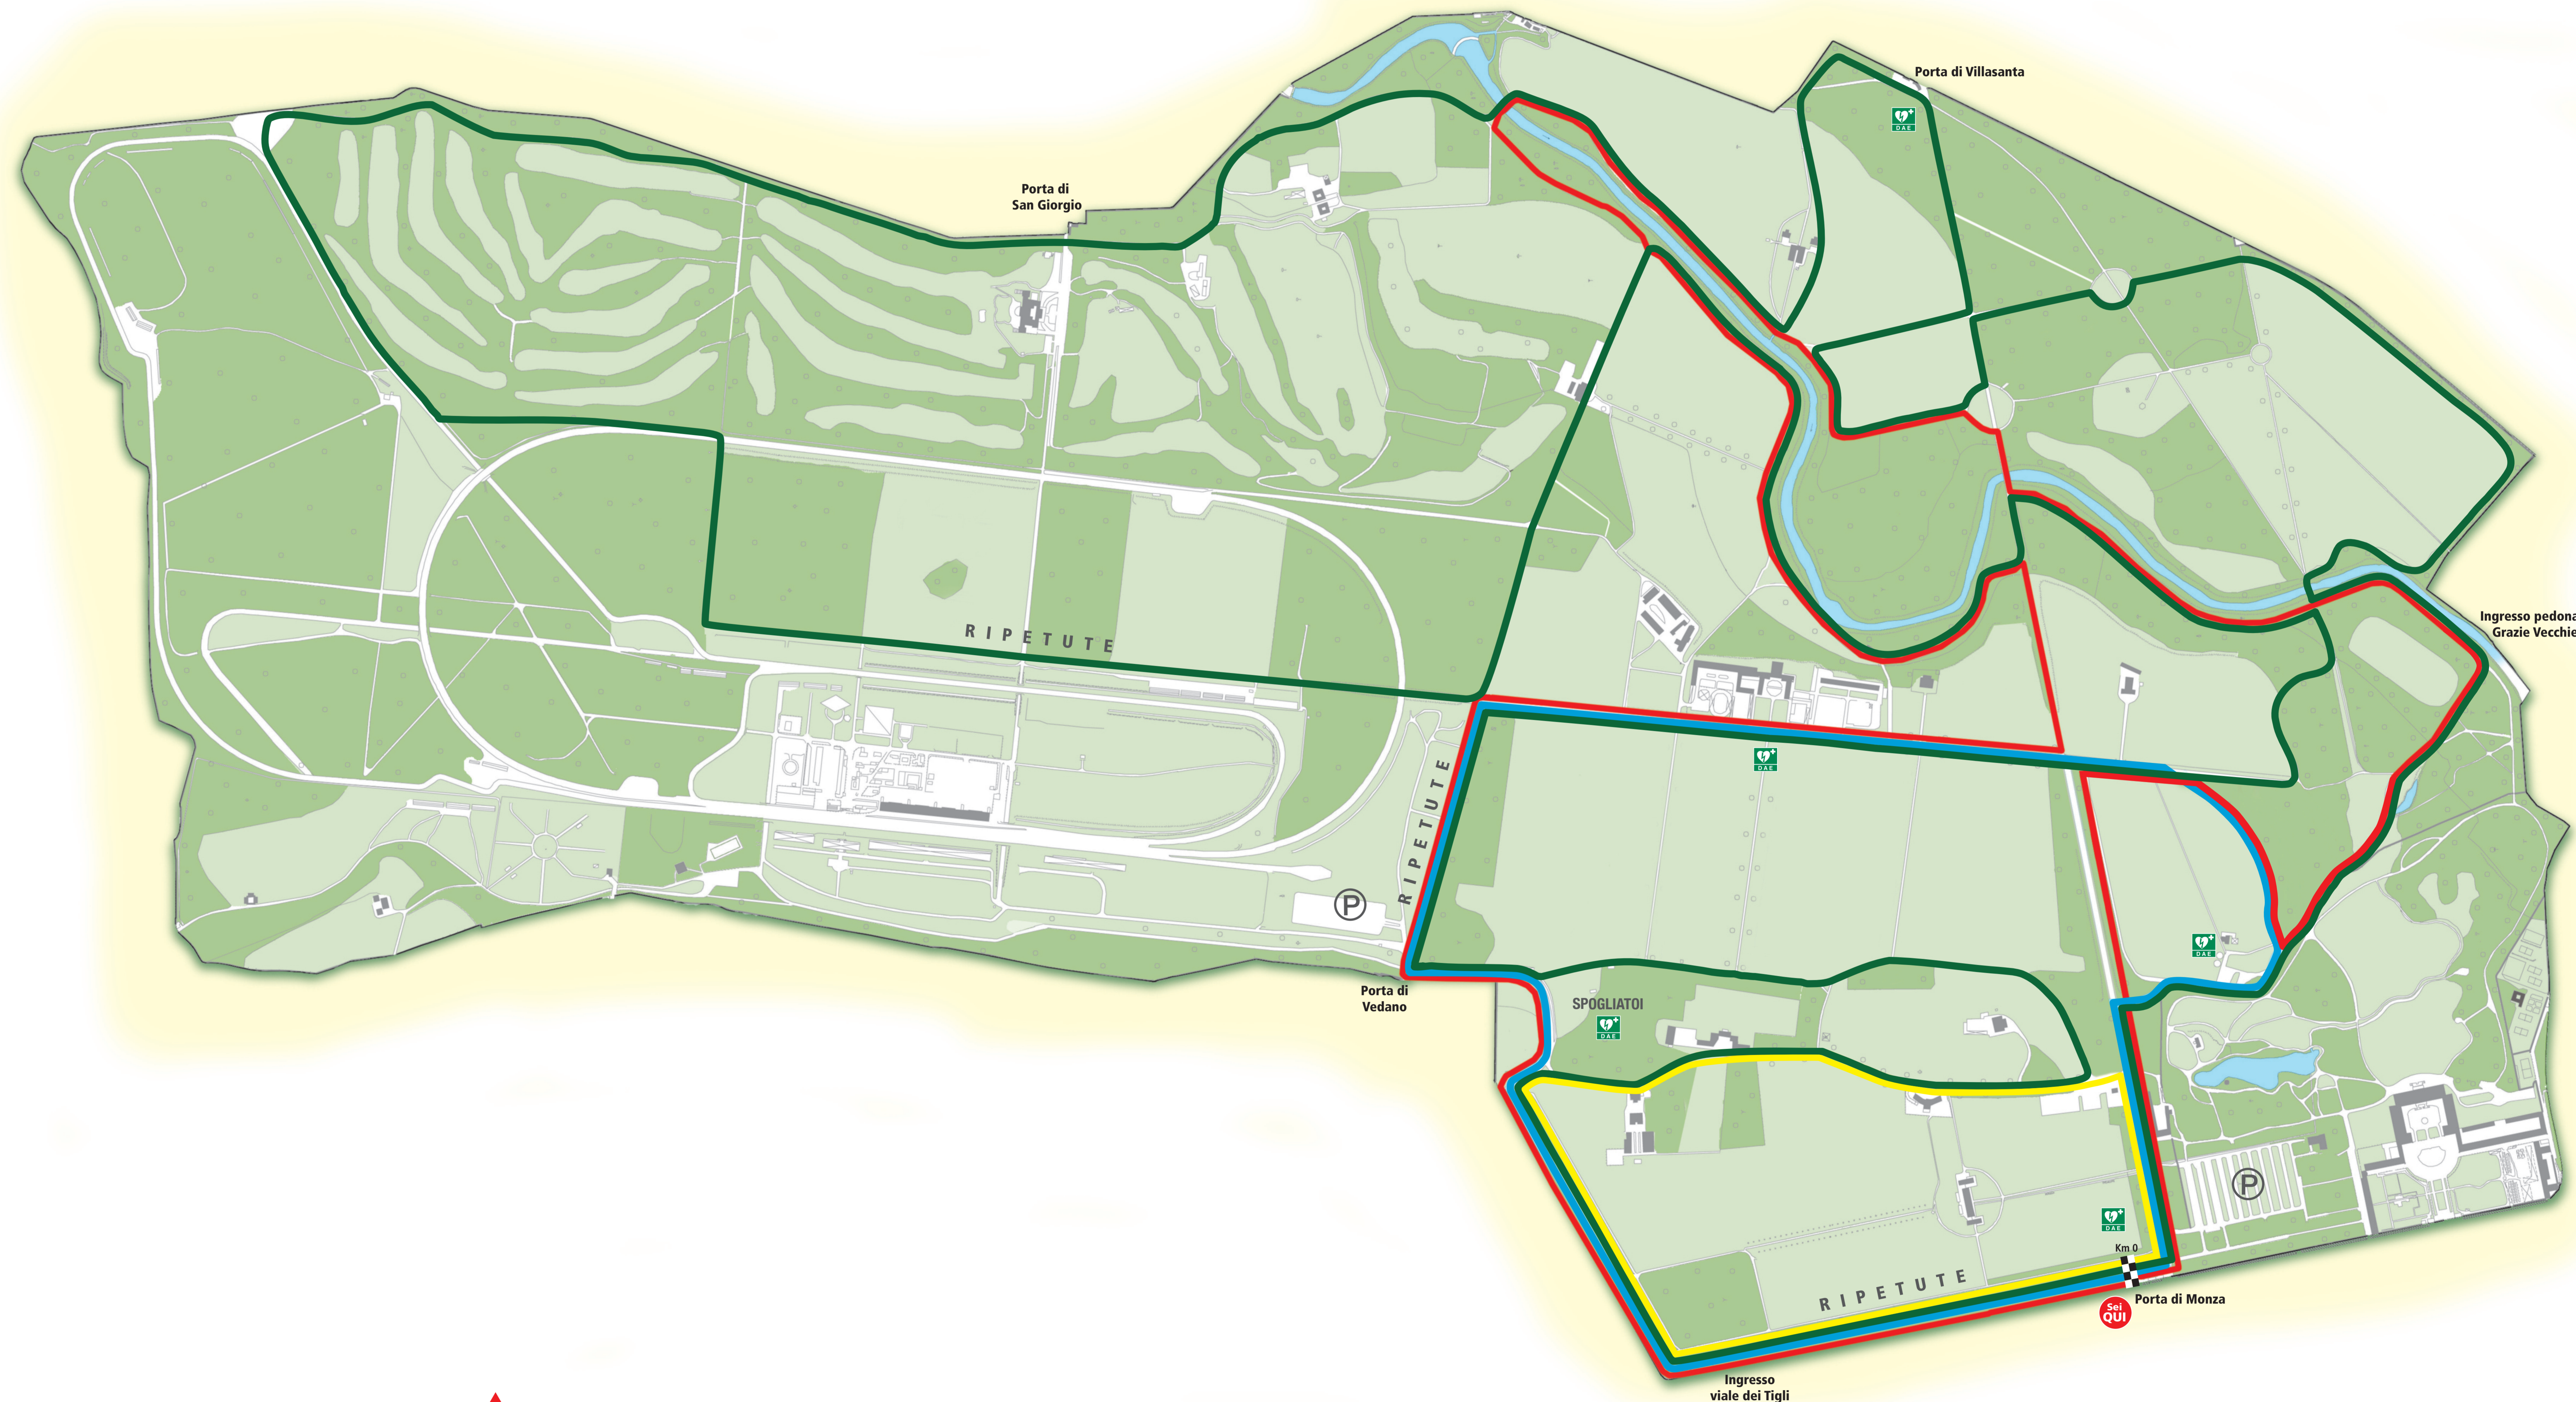

Parte del tuo mondo.

# InFORMA nel Parco con i percorsi REALI

COMUNE DI  
MONZA

Milano

Comune  
di Milano

3 Km

5 Km

10 Km

21,097 Km Mezza Maratona Reale

PERCORSI CERTIFICATI

FEDERAZIONE ITALIANA  
DI ATLETICA LEGGERA